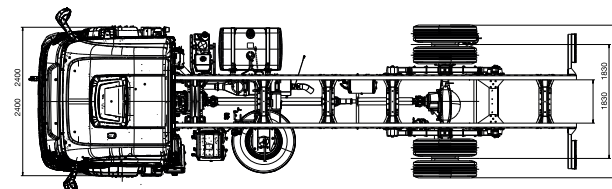

TECTOR

17-280 4x2

DIMENSIONES (mm)

Distancia entre ejes	A	5.175
Longitud máxima	B	8.660
Altura total, sin carga - Cabina corta/techo bajo	D	2.932
Voladizo trasero	F	2.160
Ángulo de ataque	G	17°
Ángulo de salida	H	11°
Radio de giro		17.670
Ancho máximo delantero (sin retrovisores)		2.400
Largo carrozable		7.000

CAPACIDADES / PESOS (kg)

TARA	5.391
Peso bruto total (PBT) (Diseño)	17.500
Capacidad eje Delantero (Diseño)	7.100
Capacidad eje Trasero (Diseño)	10.400
Peso en orden de marcha eje delantero	3.342
Peso en orden de marcha eje trasero	2.049
Carga útil (Diseño)	11.399
Peso bruto vehicular combinado	33.000

MOTOR

Motor	Iveco FPT Nef 6 ID
Cilindrada (cm ³)	5.880
Potencia	279 CV (205 KW) @ 2500 rpm
Torque	950Nm @ 1250 - 2100 rpm
Número de cilindros	6
Norma de emisión	Euro V
Freno motor	Freno de escape de válvula de mariposa en escape / accionamiento electroneumático.

TRANSMISIÓN

Transmisión - marca / modelo	Eaton FS 6406 B
Tipo / número de marchas	Mecanica / 6 marchas de frente y 1 de reversa
Relación de transmisión	1a 8,03 / 2a 5,06 / 3a 3,09 / 4a 1,96 / 5a 1,31 / 6a 1,00 / Ré 7,70
Embrague - diámetro / tipo de disco	380mm (15") / Tipo pull
Tipo / accionador	Monodisco seco con accionamiento hidráulico
Tracción	4x2
Relación eje trasero doble velocidad	I = 4.10/5.59