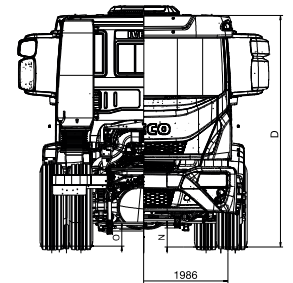

TECTOR

17-280 4x2

DIMENSIONES (mm)

Distancia entre ejes	A	5.175
Longitud máxima	B	8.660
Altura total, sin carga - Cabina corta/techo bajo	D	2.932
Voladizo trasero	F	2.160
Ángulo de ataque	G	17°
Ángulo de salida	H	11°
Radio de giro		17.670
Ancho máximo delantero (sin retrovisores)		2.400
Largo carrozable		7.000

CAPACIDADES / PESOS (kg)

TARA	5.391
Peso bruto total (PBT) (Diseño)	17.500
Capacidad eje Delantero (Diseño)	7.100
Capacidad eje Trasero (Diseño)	10.400
Peso en orden de marcha eje delantero	3.342
Peso en orden de marcha eje trasero	2.049
Carga útil (Diseño)	11.399
Peso bruto vehicular combinado	33.000

MOTOR

Motor	Iveco FPT Nef 6 ID
Cilindrada (cm ³)	5.880
Potencia	279 CV (205 KW) @ 2500 rpm
Torque	950Nm @ 1250 - 2100 rpm
Número de cilindros	6
Norma de emisión	Euro V
Freno motor	Freno de escape de válvula de mariposa en escape / accionamiento electroneumático.

TRANSMISIÓN

Transmisión - marca / modelo	Eaton FS 6406 B
Tipo / número de marchas	Mecanica / 6 marchas de frente y 1 de reversa
Relación de transmisión	1a 8,03 / 2a 5,06 / 3a 3,09 / 4a 1,96 / 5a 1,31 / 6a 1,00 / Ré 7,70
Embrague - diámetro / tipo de disco	380mm (15") / Tipo pull
Tipo / accionador	Monodisco seco con accionamiento hidráulico
Tracción	4x2
Relación eje trasero doble velocidad	I = 4.10/5.59