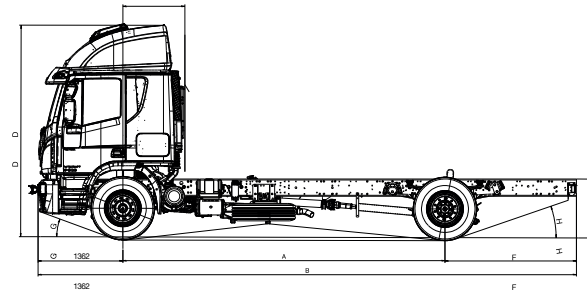

TECTOR

17-280 4x2

DIMENSIONES (mm)

Distancia entre ejes	A	5.175
Longitud máxima	B	8.660
Altura total, sin carga - Cabina corta/techo bajo	D	2.932
Voladizo trasero	F	2.160
Ángulo de ataque	G	17°
Ángulo de salida	H	11°
Radio de giro		17.670
Ancho máximo delantero (sin retrovisores)		2.400
Largo carrozable		7.000

CAPACIDADES / PESOS (kg)

TARA	5.391
Peso bruto total (PBT) (Diseño)	17.500
Capacidad eje Delantero (Diseño)	7.100
Capacidad eje Trasero (Diseño)	10.400
Peso en orden de marcha eje delantero	3.342
Peso en orden de marcha eje trasero	2.049
Carga útil (Diseño)	11.399
Peso bruto vehicular combinado	33.000

MOTOR

Motor	Iveco FPT Nef 6 ID
Cilindrada (cm ³)	5.880
Potencia	279 CV (205 KW) @ 2500 rpm
Torque	950Nm @ 1250 - 2100 rpm
Número de cilindros	6
Norma de emisión	Euro V
Freno motor	Freno de escape de válvula de mariposa en escape / accionamiento electroneumático.

TRANSMISIÓN

Transmisión - marca / modelo	Eaton FS 6406 B
Tipo / número de marchas	Mecanica / 6 marchas de frente y 1 de reversa
Relación de transmisión	1a 8,03 / 2a 5,06 / 3a 3,09 / 4a 1,96 / 5a 1,31 / 6a 1,00 / Ré 7,70
Embrague - diámetro / tipo de disco	380mm (15") / Tipo pull
Tipo / accionador	Monodisco seco con accionamiento hidráulico
Tracción	4x2
Relación eje trasero doble velocidad	I = 4.10/5.59